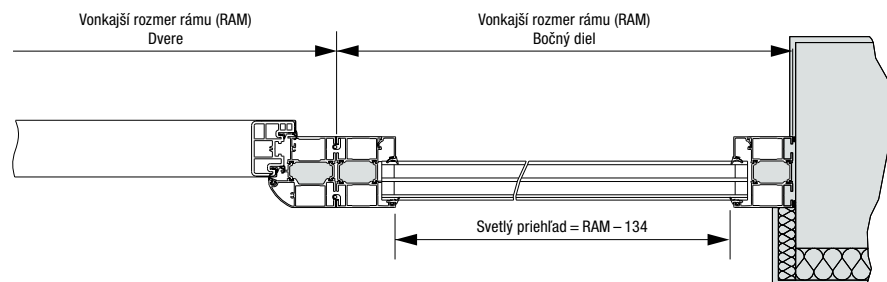

*) V prípade 2-krídlových domových dverí sa prechodové krídlo objednáva v normovanej veľkosti, pevné krídlo má vždy atypickú veľkosť.

Horizontálny rez dverí Thermo65

Vertikálny rez dverí Thermo65

Horizontálny rez bočného dielu Thermo65