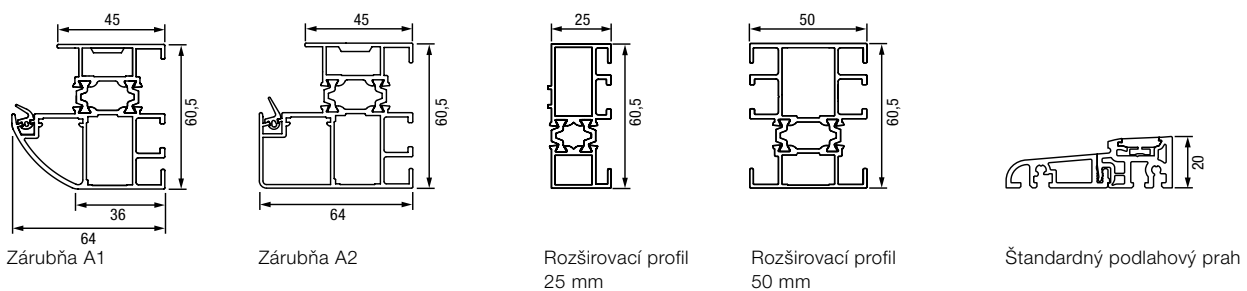

Horizontálny rez dverí Thermo46

Vertikálny rez dverí Thermo46

Horizontálny rez bočného dielu Thermo46

Variety zárubní Thermo46

Zažite kvalitu Hörmann pri novostavbe a modernizácii

Výrobky Hörmann presvedčajú dlhou životnosťou a vysokou funkčnosťou. Svoju novostavbu a tiež modernizáciu si tak môžete vždy dokonale naplánovať. Starostlivo zladené riešenia urobia váš domov krajším, bezpečnejším a pohodlnejším.