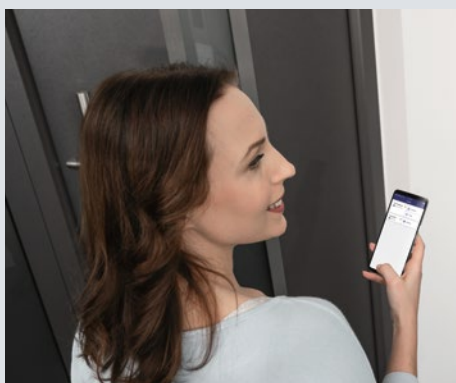

Čítačka odlačkov prstov integrovaná do krídla dverí

Montáž na krídlo dverí, až na 150 odlačkov prstov, testované VDS, rozmery: 45 x 75 mm, voliteľne pre všetky automatické zámky s elektromotorom

Bluetooth prijímač

Na ovládanie smartfónom pomocou aplikácie Hörmann BlueSecur

Rádiový pohon zámku dverí SmartKey

Dostupný v bielej alebo striebornej farbe, vrát. ručného vysielateľa HSE 4 SK BS s tlačidlami so symbolmi

Hörmann BlueSecur