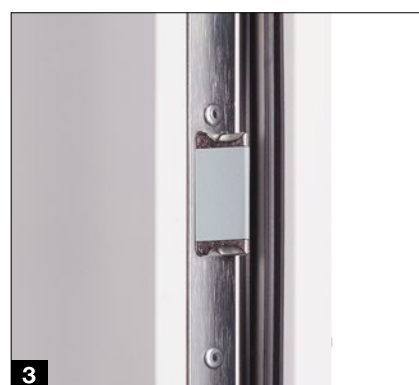

Vybavenia dverí

Pre elegantný a funkčný dizajn dverí

Thermo65

Thermo46

	Thermo65	Thermo46
1 Celoplošný pohľad zvnútra	●	●
2 5-násobný bezpečnostný zámok	●	●
3 Západka Softlock	●	●
Automatický zámok s mechanickým samočinným blokováním	○	
4 Priebežná bezpečnostná lišta z hliníka	●	
5 3 bezpečnostné čapy		●
6 3D závesy s kladkami	●	●
7 Vnútorná kľučka z ušľachtilej ocele	●	●
8 Bezpečnostná posuvná rozeta	●	○
9 Profilový cylinder s funkciou pre prípad núdze a nebezpečenstva a 5 sériových kľúčov	●	●
10 Ochranná lišta proti vplyvom počasia	○	○
11 Vysúvateľné podlahové tesnenie	○	○

● = sériovo ○ = voliteľne