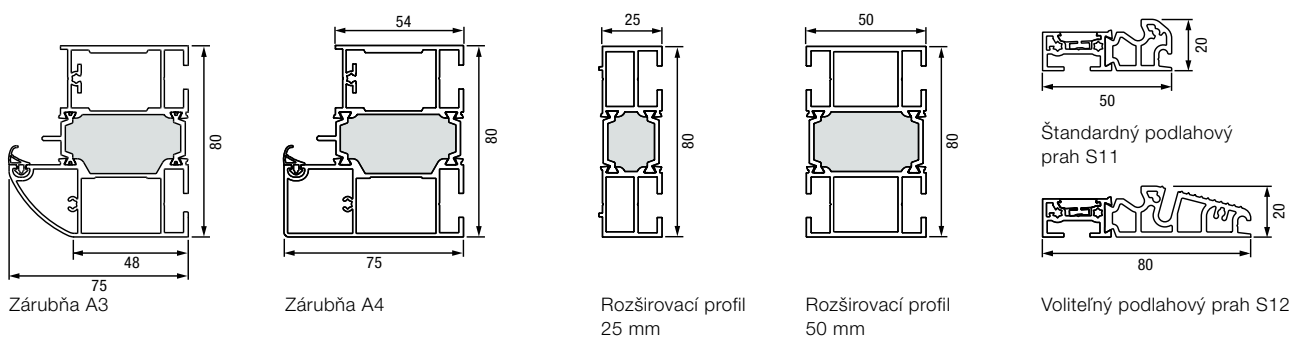

Variety zárubní Thermo65