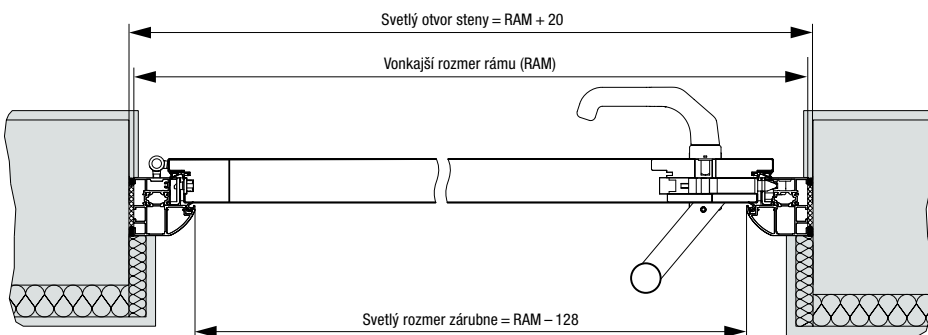

Bočné diely – normované veľkosti

Vyhotovenie	Vonkajší rozmer rámu (objednávaci rozmer)
Thermo65 / Thermo46	400 × 2100 400 × 2200

Bočné diely – atypické veľkosti

Vyhotovenia	Vonkajší rozmer rámu (objednávaci rozmer)
Thermo46	300 – 1000* × 700 – 2250
Thermo65	300 – 1000* × 700 – 2250

*) * od šírky 500 mm nie je možný nadsvetlík. Prvky dverí s bočnými dielmi nemajú statickú funkciu, statika musí byť zaručená stavebným objektom.

Nadsvetlíky – atypické veľkosti

Vyhotovenie	Vonkajší rozmer rámu (objednávaci rozmer)
Thermo65 / Thermo46	700 – 2250 × 300 – 500

Horizontálny rez dverí Thermo46