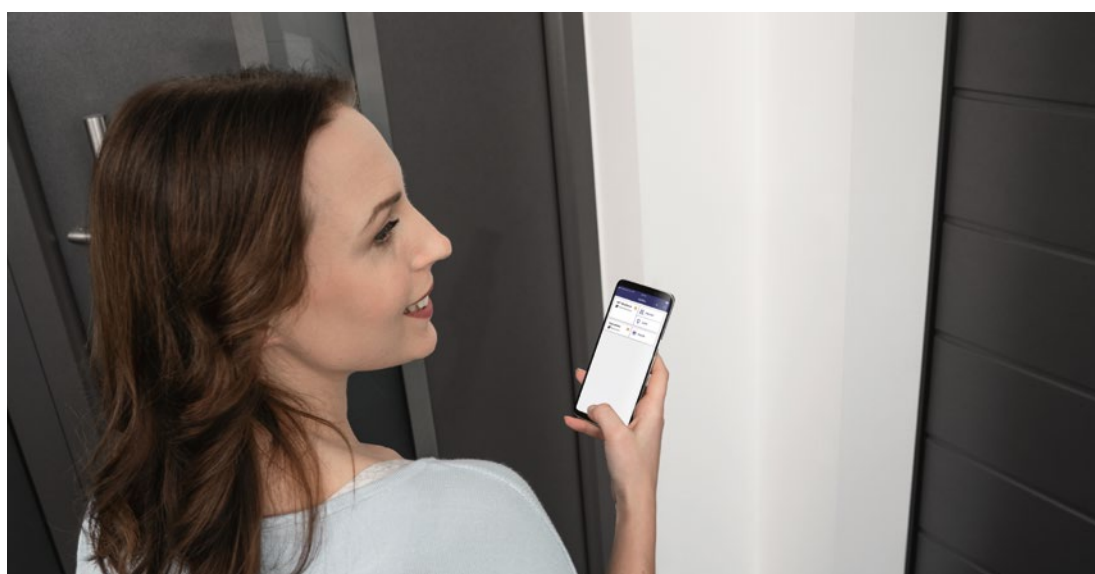

VPRAVO HORE. Centrála Smart Home Hörmann homee pre všetky oblasti vo vašom dome

VPRAVO DOLE. Komfortné otváranie dverí smartfónom

DOLE. Rádiový pohon zámku dverí SmartKey na jednoduché zablokovanie a odblokovanie dverí

KOMFORT OBSLUHY PRE MLADÝCH AJ STARÝCH. Otvárajte svoje domové dvere jednoducho, inteligentne a komfortne. Zadaním kódu, odtlačkom prsta, ručným vysielačom alebo smartfónom. S našimi balíkmi zámkov nájdete inteligentné riešenie, ktoré zodpovedá vašim želaniam. S centrálou Smart Home Hörmann homee môžete napríklad okrem vašich dverí pohodlne pomocou aplikácie ovládať aj vašu garážovú a vjazdovú bránu Hörmann, snímače klímy alebo kameru. A to z akéhokoľvek miesta na svete a v akýkoľvek denný a nočný čas.

→ Ďalšie informácie nájdete od strany 40.