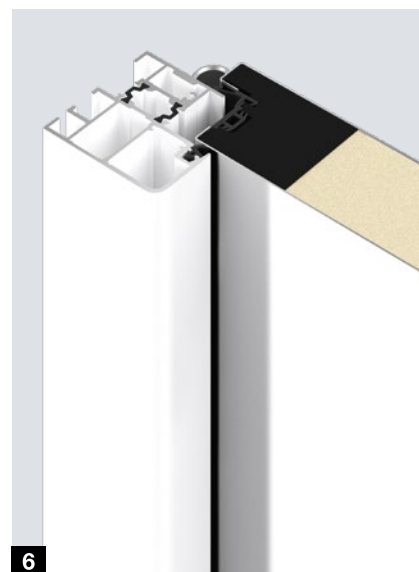

Variety zárubní

Domové dvere Thermo65 a vstupné dvere Thermo46 dostanete voliteľne bez príplatku aj s hranatou zárubňou.

5 Thermo65 zárubňa A4

6 Thermo46 zárubňa A2

Bezpečnosť RC2
Otestované a certifikované

Bezpečnostné dvere

Príležitostný páchatel' sa pokúša pomocou jednoduchého náradia vylomiť zablokované dvere do 3 minút.

Zvukotesné
do 42 dB

Zvukotesné dvere

Motívy 010, 610S a 610N dverí Thermo65 môžete používať ako zvukotesné dvere. So sériovým podlahovým prahom dosahujú dvere triedu zvukovej izolácie 3 (42 dB) a s voliteľným vysúvateľným podlahovým tesnením dokonca triedu zvukovej izolácie 2 (37 dB). Ponúkajú tak ochranu pred hlukom z ulice, ako aj pred vetrom a počasím: ideálne riešenie nielen pre vstupné dvere do bytových domov s pavlačami.

Odolné proti ohňu
EI₂30

Protipožiarne dvere

Protipožiarne dvere Thermo65 motív FSTHP 010 a FSTHP 610 odolávajú požiaru minimálne 30 minút. Tým sú správnym riešením pre prechod z garáže do obytného priestoru (napr. predsene). Okrem toho ponúkajú dobrú tepelnú izoláciu pre túto citlivú oblasť.

Len u firmy Hörmann

termicky oddelené
zvukotesné dvere

Len u firmy Hörmann

termicky oddelené
protipožiarne dvere