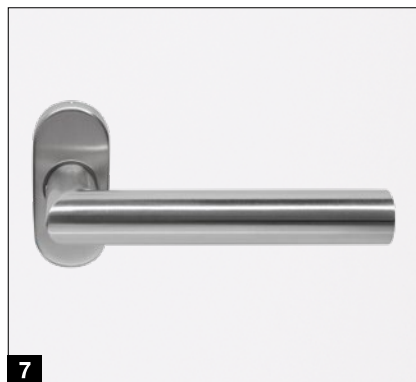

10 Ochranná lišta proti vplyvom počasia

(bez obrázka)

Chrání a zároveň je opticky atraktívna: ochrannú lištu proti vplyvom počasia vo farbe biely hliník RAL 9006 alebo vzhľade ušľachtilej ocele pre odvádzanie prívalového dažďa je možné jednoducho dodatočne namontovať.

11 Vysúvateľné podlahové tesnenie

(bez obrázka)

Toto voliteľné vybavenie je najlepším riešením na utesnenie domových dverí bez prahu, ktoré sa používajú pre bezbariérové vstupy do domov.

Bezpečné presklenie.

V bode ochrany proti nehodám a vlámaniu spĺňajú domové a vstupné dvere Hörmann najvyššie požiadavky. Bezpečnostné sklo na vnútornej a vonkajšej strane izolačného presklenia sa stará o maximálnu bezpečnosť. Pri možnom prasknutí sa črepiny skla navzájom viažu aj na vnútornej strane, takže je takmer vylúčené nebezpečenstvo poranenia úlomkami. Okrem toho poskytuje vrstvené bezpečnostné sklo vyššiu ochranu proti vlámaniu, pretože je odolnejšie proti prerazeniu.