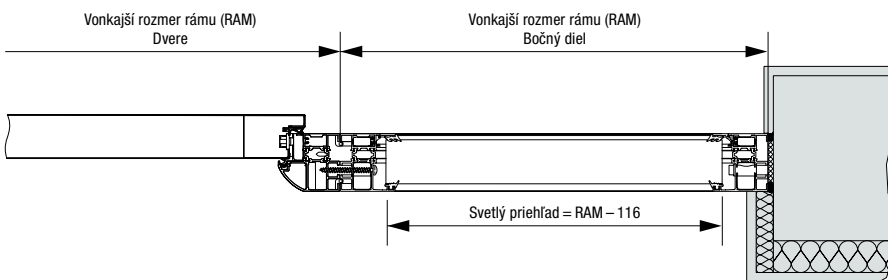

Horizontálny rez dverí Thermo46

Vertikálny rez dverí Thermo46

Horizontálny rez bočného dielu Thermo46

Variety zárubní Thermo46

Zažite kvalitu Hörmann pri novostavbe a modernizácii

Výrobky Hörmann presvedčajú dlhou životnosťou a vysokou funkčnosťou. Svoju novostavbu a tiež modernizáciu si tak môžete vždy dokonale naplánovať. Starostlivo zladené riešenia urobia váš domov krajším, bezpečnejším a pohodlnejším.