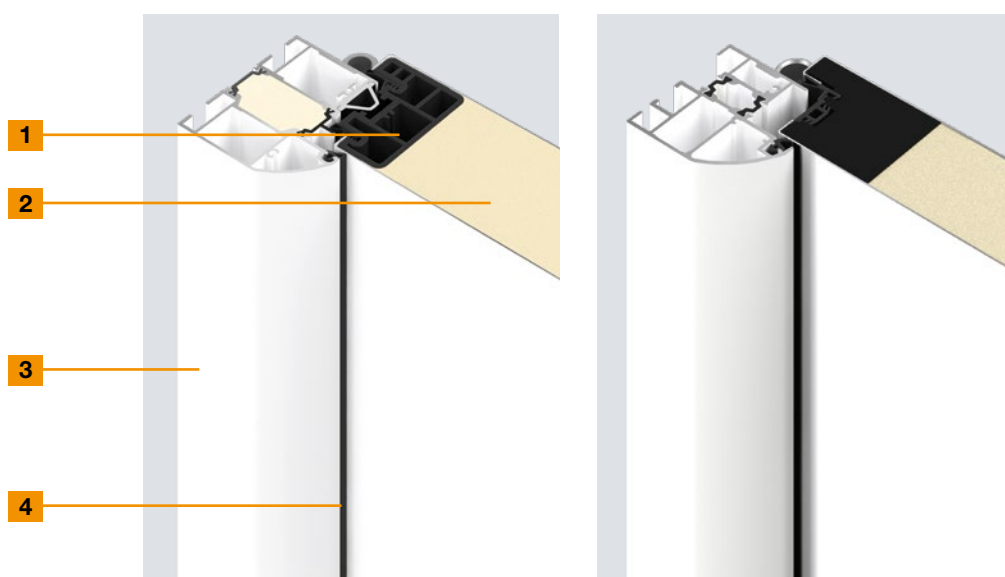

Vyhotovenia dverí

Vhodný profil pre každú požiadavku

Thermo65

Thermo46

	Thermo65	Thermo46
1 Profil dverí	Umiestnené vnútri	Umiestnené vnútri
Materiál	Kompozitný materiál	Kompozitný materiál
2 Hrúbka krídla dverí	65 mm	46 mm
Vnútorň a vonkajší plech	Oceľ, termicky oddelený	Oceľ, termicky oddelený
3 Zárubňa dverí	Zaoblená zárubňa A3, 80 mm	Zaoblená zárubňa A1, 60 mm
Materiál	Hliník, termicky oddelený	Hliník, termicky oddelený
4 Tesniaci systém	3-násobný	2-násobný
Podlahový prah	Hliníkovo-plastový (štandard, S11), plast (voliteľne, S12)	Hliníkovo-plastový
Výkonové vlastnosti		
Sily obsluhy EN 12217	do triedy 3	do triedy 2
Trvalá funkcia mechanické namáhanie EN 12400	do triedy 6	do triedy 5
Reakcie pri rozdielnej klíme EN 12219	do 2d / 2e	do 3c / 2d / 2e
Priepustnosť vzduchu EN 12207	do triedy 4	do triedy 2
Odolnosť voči prívalovému dažďu EN 12208	do triedy 3A	do triedy 1A
Odolnosť pri zaťažení vetrom EN 12210	do triedy C3 / B3	do triedy C3
Odolnosť voči nárazu EN 13049	do triedy 1	do triedy 1
Mechanická pevnosť EN 1192	do triedy 3	do triedy 1
Tepelná izolácia	až do 0,87 W/(m²·K)	až do 1,1 W/(m²·K)
Protihluková ochrana	do 42 dB	do 32 dB
Ochrana proti vlámaniu EN 1627 (voliteľne)	Bezpečnostné vybavenie RC2 (voliteľne)	Bezpečnostné vybavenie RC2 (voliteľne)