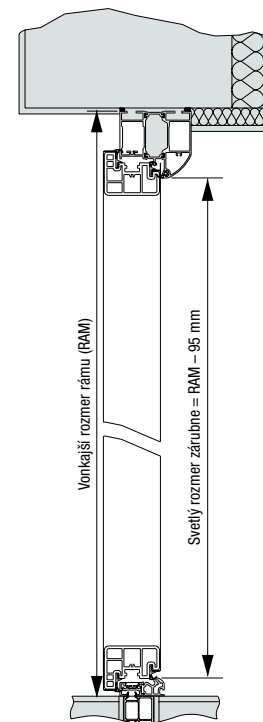

Vertikálny rez dverí Thermo65