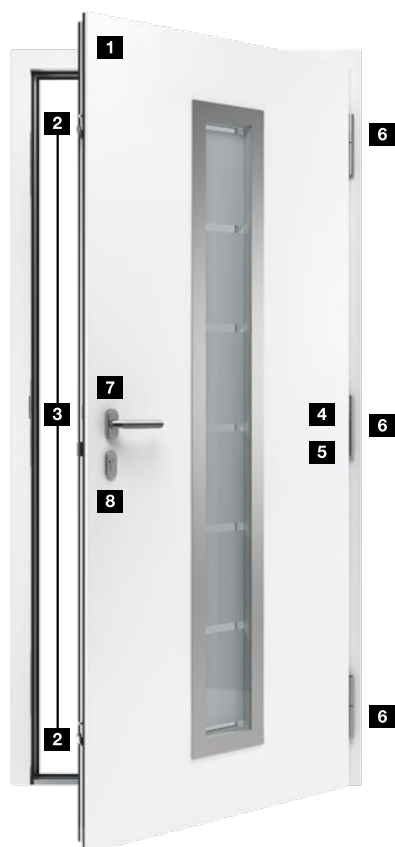

Vybavenia dverí

Pre elegantný a funkčný dizajn dverí

Thermo65

Thermo46

	Thermo65	Thermo46
1 Celoplošný pohľad zvnútra	●	●
2 5-násobný bezpečnostný zámok	●	●
3 Západka Softlock	●	●
Automatický zámok s mechanickým samočinným blokováním	○	
4 Priebežná bezpečnostná lišta z hliníka	●	
5 3 bezpečnostné čapy		●
6 3D závesy s kladkami	●	●
7 Vnútorná kľučka z ušľachtilej ocele	●	●
8 Bezpečnostná posuvná rozeta	●	○
9 Profilový cylinder s funkciou pre prípad núdze a nebezpečenstva a 5 sériových kľúčov	●	●
10 Ochranná lišta proti vplyvom počasia	○	○
11 Vysúvateľné podlahové tesnenie	○	○

● = sériovo ○ = voliteľne