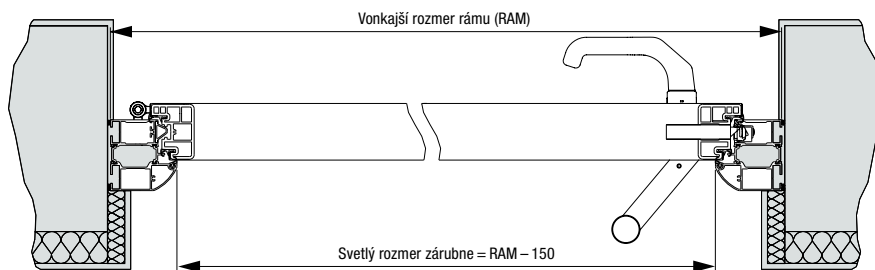

Veľkosti a montážne údaje

Thermo65 / Thermo46

Normované veľkosti Thermo65*

Vonkajší rozmer rámu (objednávaci rozmer)	Svetlý rozmer muriva	Svetlý rozmer zárubne
1000 × 2100	1020 × 2110	850 × 2005
1100 × 2100	1120 × 2110	950 × 2005
1150 × 2200	1170 × 2210	1000 × 2105

Normované veľkosti Thermo46

Vonkajší rozmer rámu (objednávaci rozmer)	Svetlý rozmer muriva	Svetlý rozmer zárubne
1000 × 2100	1020 × 2110	872 × 2016
1100 × 2100	1120 × 2110	972 × 2016
1150 × 2200	1170 × 2210	1022 × 2116

Atypické veľkosti Thermo65 / Thermo46

Motivy	Vonkajší rozmer rámu (objednávaci rozmer)
200	875 – 1100 × 1990 – 2186
010, 020, 030, 040, 600, 700, 730, 750, 800, 810, 840	700 – 1250 × 1875 – 2250
015, 025, 515, 780	875 – 1250 × 1875 – 2250
100, 400, 410, 430	875 – 1100 × 1875 – 2186
820, 830, 850, 900	800 – 1250 × 1875 – 2250
610	875 – 1250 × 2000 – 2250

*) V prípade 2-krídlových domových dverí sa prechodové krídlo objednáva v normovanej veľkosti, pevné krídlo má vždy atypickú veľkosť.

Horizontálny rez dverí Thermo65