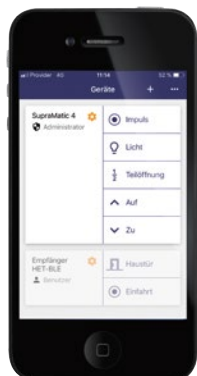

Čítačka odlačkov prstov integrovaná do krídla dverí

Montáž na krídlo dverí, až na 150 odlačkov prstov, testované VDS, rozmery: 45 x 75 mm, voliteľne pre všetky automatické zámky s elektromotorom

Bluetooth prijímač