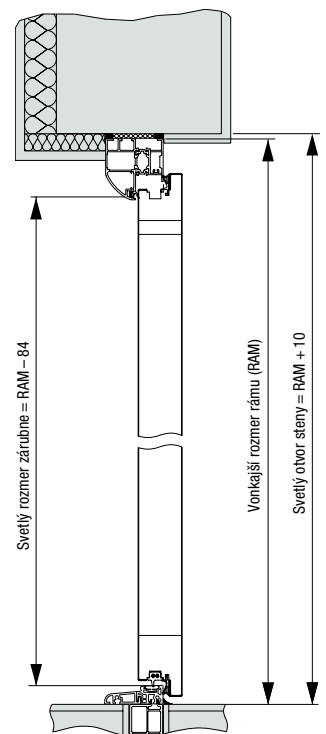

Vertikálny rez dverí Thermo46